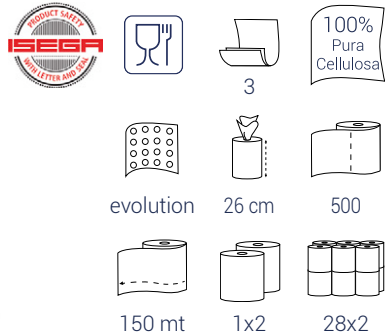

WORKPLACE

BOBINE AD IMBALLO SINGOLO E AUTODISPENSATE

BOBINE MICRO-INCOLLATE

ROTOLO WIPER

COD. 56460
BULKYSOFT EXCELLENCE
WIPER 150 TOPLINE EVO

DISPENSER: 01320 - 01300 - 01310
BIANCO