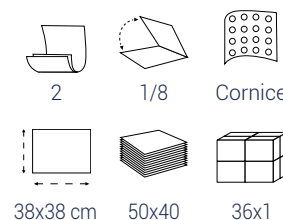

TOVAGLIOLI 2 VELI 38x38

COD. 32120
BULKYSOFT
TOVAGLIOLO 38x38

COLORE: BIANCO • PURA CELLULOSA

COD. 32550
BULKYSOFT
TOVAGLIOLO 38x38

COLORE: BIANCO • PURA CELLULOSA

COD. 32150
BULKYSOFT
TOVAGLIOLO 38x38

COLORE: BIANCO • PURA CELLULOSA