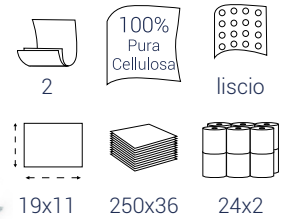

IGIENICA ROTOLI SINGOLI

COD. 66330
BULKYSOFT COMFORT
IGIENICA 10 ROTOLI 2 VELI

BIANCO

CON MANIGLIA

COD. 64000
BULKYSOFT PREMIUM
IGIENICA COMPACT 12 ROTOLI

BIANCO

IGIENICA INTERCALATA

COD. 67581
BULKYSOFT EXCELLENCE
IGIENICA INTERCALATA EASY BAG

DISPENSER: 01352 - 01351 - 01357 - 01358

BIANCO

COD. 67550
BULKYSOFT PREMIUM
IGIENICA INTERCALATA LISCIA

DISPENSER: 01352 - 01351 - 01357 - 01358

BIANCO

COD. 67582
BULKYSOFT EXCELLENCE
IGIENICA INTERCALATA - SMALL EASY BAG

DISPENSER: 01352 - 01351 - 01357 - 01358

BIANCO

SEMPLIFICA LA **easyBag** TUA VITA CON

NUOVO PACKAGING

 FACILE DA MANEGGIARE	 FACILE DA SMALTIRE E RICICLARE	 FACILE DA APRIRE
 RESISTENTE	 IMPERMEABILE	 FACILE DA STOCCARE
	 MENO IMBALLAGGI	 FACILE DA TRASPORTARE