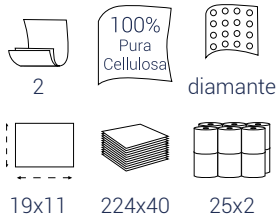

IGIENICA INTERCALATA

COD. 67581
BULKYSOFT EXCELLENCE
IGIENICA INTERCALATA EASY BAG

DISPENSER: 01352 - 01351 - 01357 - 01358

BIANCO

COD. 67550
BULKYSOFT PREMIUM
IGIENICA INTERCALATA LISCIA

DISPENSER: 01352 - 01351 - 01357 - 01358

BIANCO