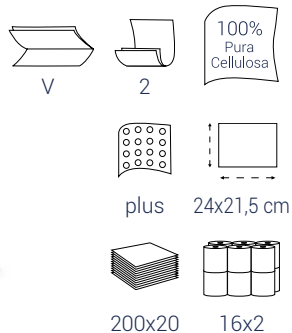

ASCIUGAMANI MULTIUSO DISPENSATI IN BOX

COD. 89861
BULKYSOFT
TOWEL TISSUE BOX 4 VELI 100 PEZZI
BIANCO

ASCIUGAMANI PIEGATI A "V"

COD. 84500
BULKYSOFT CLASSIC
V-FOLD 2V GOFFRATURA PLUS

DISPENSER: 01347 - 01349 - 01362 - 01360
BIANCO