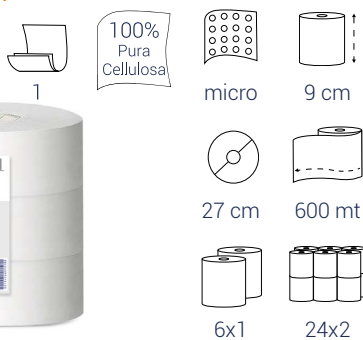

COD. 65901
BULKYSOFT PREMIUM
IGIENICA JUMBO 1 VELO

DISPENSER: 01348 - 01361
BIANCO