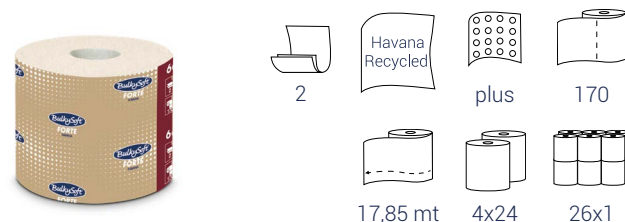

COD. 66029
BULKYSOFT FORTE HAVANA
IGIENICA FASCETTATA 2 VELI

HAVANA