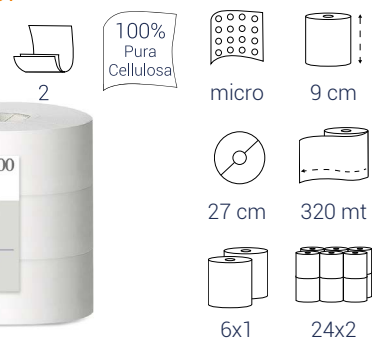

COD. 65600
BULKYSOFT PREMIUM
IGIENICA MAXI JUMBO

DISPENSER: 01348 - 01361
BIANCO