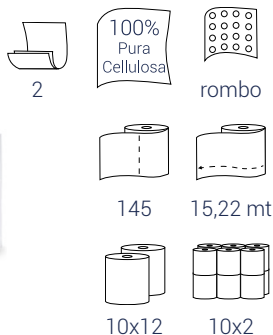

WASHROOM

CARTA IGIENICA

IGIENICA ROTOLI SINGOLI

COD. 66400
BULKYSOFT EXCELLENCE
IGIENICA 6 ROTOLI 4 VELI

BIANCO

COD. 66520
BULKYSOFT EXCELLENCE
IGIENICA 8 ROTOLI 3 VELI

BIANCO

COD. 66590
BULKYSOFT PREMIUM
IGIENICA 10 ROTOLI 2 VELI

BIANCO

CON MANIGLIA

COD. 66990
BULKYSOFT CLASSIC
IGIENICA 10 ROTOLI 2 VELI

BIANCO

CON MANIGLIA

COD. 66600
BULKYSOFT CLASSIC
IGIENICA 10 ROTOLI 2 VELI

BIANCO

CON MANIGLIA

COD. 66025
BULKYSOFT FORTE HAVANA
IGIENICA 10 ROTOLI 2 VELI

HAVANA

CON MANIGLIA