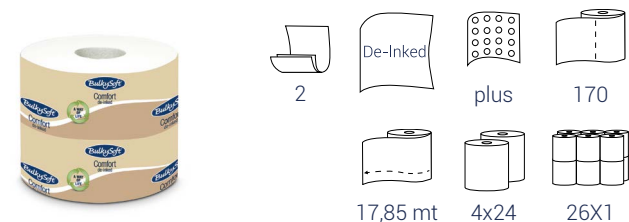

BIANCO

COD. 66029
BULKYSOFT FORTE HAVANA
IGIENICA FASCETTATA 2 VELI

HAVANA

COD. 66995
BULKYSOFT COMFORT
IGIENICA FASCETTATA 2 VELI

BIANCO

COD. 66440
BULKYSOFT CLASSIC
IGIENICA 4 ROTOLI COMPACT

BIANCO

COD. 66028
BULKYSOFT FORTE HAVANA
IGIENICA FASCETTATA 2 VELI