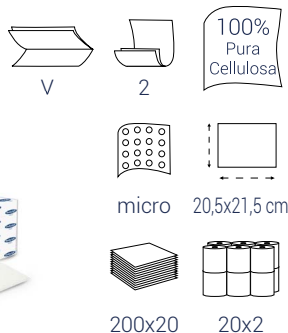

COD. 84450
BULKYSOFT CLASSIC
V-FOLD TRIM 2V

DISPENSER: 01347 - 01349 - 01362 - 01360
BIANCO