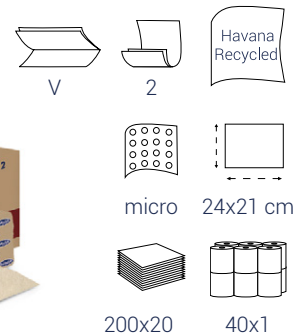

COD. 84582
BULKYSOFT FORTE HAVANA
V-FOLD 2V

DISPENSER: 01347 - 01349 - 01362 - 01360
HAVANA