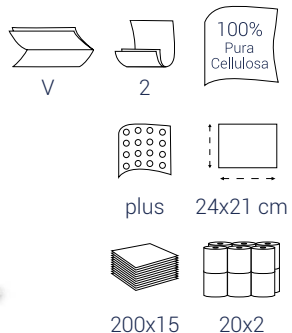

COD. 84520
BULKYSOFT CLASSIC
V-FOLD ULTRA 2V

DISPENSER: 01347 - 01349 - 01362 - 01360
BIANCO

COD. 84490
BULKYSOFT CLASSIC
V-FOLD HYDRO WHITE

DISPENSER: 01347 - 01349 - 01362 - 01360
BIANCO

IDROSOLUBILE

COD. 84582
BULKYSOFT FORTE HAVANA
V-FOLD 2V