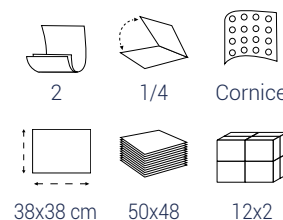

TOVAGLIOLI 2 VELI 38x38

COD. 32120
BULKYSOFT
TOVAGLIOLO 38x38

COLORE: BIANCO • PURA CELLULOSA

COD. 32550
BULKYSOFT
TOVAGLIOLO 38x38

COLORE: BIANCO • PURA CELLULOSA

COD. 32150
BULKYSOFT
TOVAGLIOLO 38x38

COLORE: BIANCO • PURA CELLULOSA