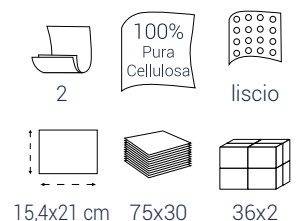

CARTONE MISTO

COD. 68903
BULKYSOFT
SMALL FACIAL TISSUES 2 VELI
BIANCO