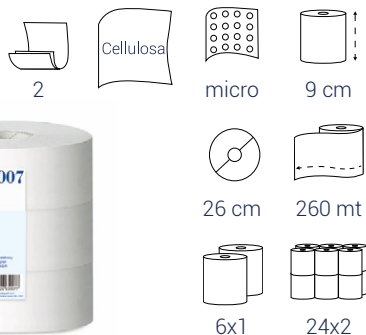

WASHROOM IGIENICA A ROTOLI

IGIENICA ROTOLI INDUSTRIALI JUMBO

COD. 65007 BULKYSOFT CLASSIC

IGIENICA MAXI JUMBO

DISPENSER: 01348 - 01361

BIANCO