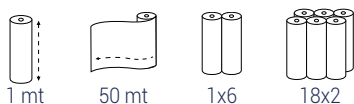

COD. 18703
BULKYSOFT TOVAGLIA
EXCELLENCE
COLORE: NERO

TOVAGLIE A ROTOLO 50 mt

COD. 18340
BULKYSOFT TOVAGLIA
COLORE: BIANCO
KRAFT

COD. 18430
BULKYSOFT TOVAGLIA
COLORE: BIANCO
KRAFT B

TOVAGLIE A ROTOLO 50 mt EXCELLENCE