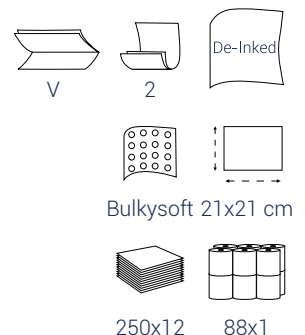

DISPENSER: 01347 - 01349 - 01362 - 01360
BIANCO

COD. 84550
BULKYSOFT CLASSIC
V-FOLD HP TRIM

DISPENSER: 01347 - 01349 - 01362 - 01360
BIANCO

COD. 84570
BULKYSOFT COMFORT
V-FOLD HP TRIM

DISPENSER: 01347 - 01349 - 01362 - 01360
BIANCO