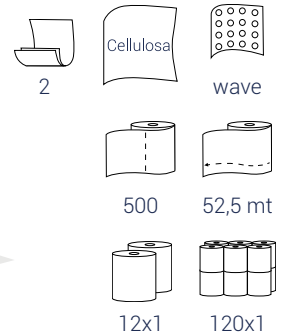

BIANCO

CON MANIGLIA

COD. 64000
BULKYSOFT PREMIUM
IGIENICA COMPACT 12 ROTOLI

BIANCO

IGIENICA INTERCALATA

COD. 67581
BULKYSOFT EXCELLENCE
IGIENICA INTERCALATA EASY BAG

DISPENSER: 01352 - 01351 - 01357 - 01358