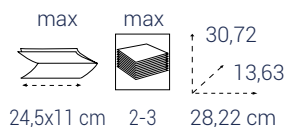

NERO

COD. 01347 CC PRO ESSENTIA DISPENSER PER ASCIUGAMANI PIEGATI

COD. 01362

BIANCO

NERO

SYSTEMS

COD. 01349 CC PRO ESSENTIA DISPENSER COMPATTO PER ASCIUGAMANI PIEGATI COD. 01360

BIANCO