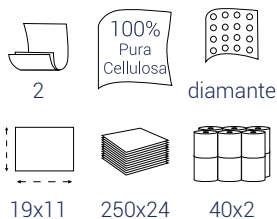

COD. 67582
BULKYSOFT EXCELLENCE
IGIENICA INTERCALATA - SMALL EASY BAG

DISPENSER: 01352 - 01351 - 01357 - 01358

BIANCO