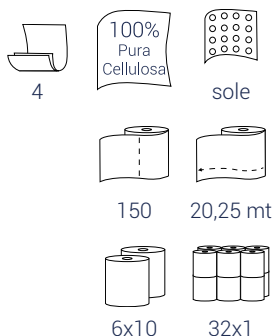

HAVANA

COD. 66994
BULKYSOFT COMFORT
IGIENICA 4 ROTOLI COMPACT

BIANCO

WASHROOM

CARTA IGIENICA

IGIENICA ROTOLI SINGOLI

COD. 66400
BULKYSOFT EXCELLENCE
 IGIENICA 6 ROTOLI 4 VELI

BIANCO