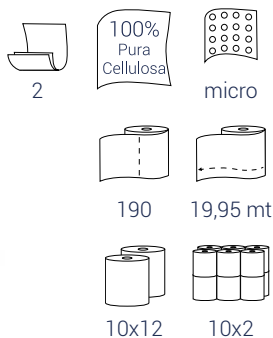

COD. 66520
BULKYSOFT EXCELLENCE
 IGIENICA 8 ROTOLI 3 VELI

BIANCO

COD. 66590
BULKYSOFT PREMIUM
 IGIENICA 10 ROTOLI 2 VELI

BIANCO

CON MANIGLIA

COD. 66990
BULKYSOFT CLASSIC
 IGIENICA 10 ROTOLI 2 VELI

BIANCO

CON MANIGLIA