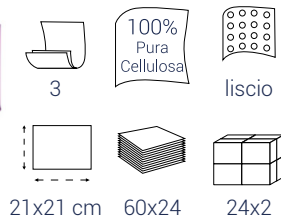

FACIAL - VELINE COSMETICHE

COD. 68910
BULKYSOFT
FACIAL TISSUES CUBE 3 VELI
BIANCO

CARTONE MISTO

COD. 68360
BULKYSOFT
FACIAL TISSUES CUBE 2 VELI
BIANCO