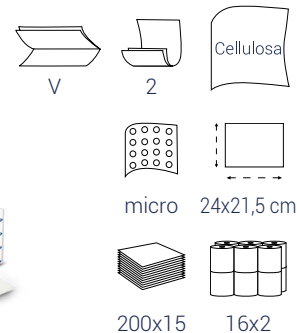

COD. 84520
BULKYSOFT CLASSIC
V-FOLD ULTRA 2V

DISPENSER: 01347 - 01349 - 01362 - 01360
BIANCO