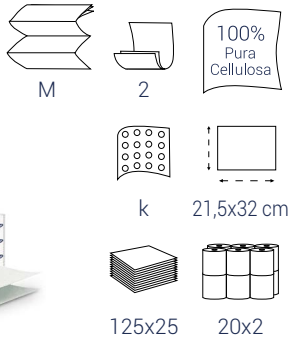

ASCIUGAMANI PIEGATI A "M"

COD. 82312
BULKYSOFT PREMIUM
M-FOLD ULTRA 2V

DISPENSER: 01347 - 01349 - 01362 - 01360
BIANCO