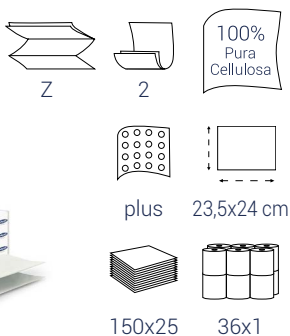

COD. 83400
BULKYSOFT PREMIUM
Z-FOLD 2V GOFRATURA PLUS

DISPENSER: 01347 - 01349 - 01362 - 01360
BIANCO