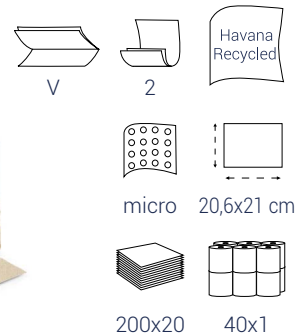

COD. 84583
BULKYSOFT FORTE HAVANA
V-FOLD 2V

DISPENSER: 01347 - 01349 - 01362 - 01360
HAVANA