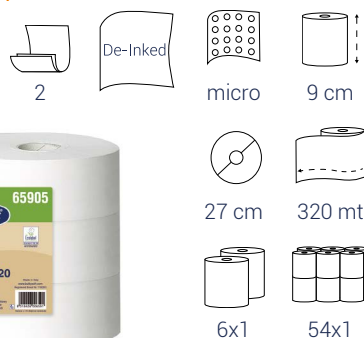

BIANCO

COD. 65906 BULKYSOFT COMFORT

IGIENICA MINI JUMBO

DISPENSER: 01348 - 01361

BIANCO

WASHROOM

ELEVATE performances per una migliore asciugatura

- UN ASCIUGAMANO È SUFFICIENTE
- MASSIMA VELOCITÀ DI ASSORBIMENTO
- MIGLIORE IGIENE