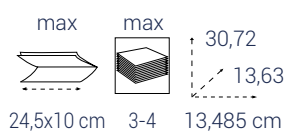

NERO

COD. 01347 CC PRO ESSENTIA DISPENSER PER ASCIUGAMANI PIEGATI

COD. 01362

BIANCO

NERO

SYSTEMS

COD. 01349 CC PRO ESSENTIA DISPENSER COMPATTO PER ASCIUGAMANI PIEGATI COD. 01360

BIANCO