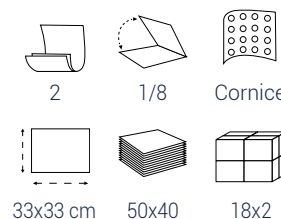

COLORE: HAVANA • HAVANA RECYCLED

COD. 32290
BULKYSOFT
TOVAGLIOLO 33x33

COLORE: BIANCO • PURA CELLULOSA

COD. 32780
BULKYSOFT
TOVAGLIOLO 33x33

COLORE: BIANCO • PURA CELLULOSA

TABLE TOP

TOVAGLIOLI 2 VELI 33x33 COLORATI