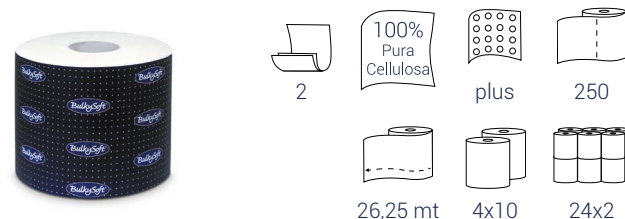

IGIENICA ROTOLI SINGOLI

COD. 66670
BULKYSOFT EXCELLENCE
IGIENICA FASCETTATA 3 VELI

BIANCO

COD. 66680
BULKYSOFT EXCELLENCE
IGIENICA FASCETTATA 2 VELI

BIANCO

COD. 66880
BULKYSOFT PREMIUM
IGIENICA FASCETTATA 2 VELI