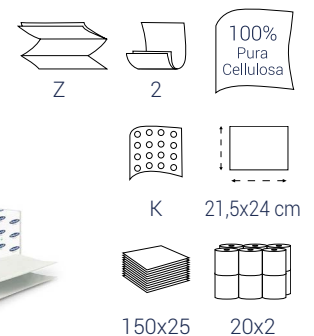

DISPENSER: 01347 - 01349 - 01362 - 01360
BIANCO

COD. 83400
BULKYSOFT PREMIUM
Z-FOLD 2V GOFRATURA PLUS

DISPENSER: 01347 - 01349 - 01362 - 01360
BIANCO

COD. 83380
BULKYSOFT PREMIUM
Z-FOLD ULTRA 2V

DISPENSER: 01347 - 01349 - 01362 - 01360
BIANCO