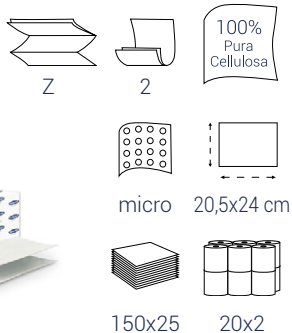

WASHROOM

ASCIUGAMANI PIEGATI A "Z"

COD. 83350
BULKYSOFT PREMIUM
Z FOLD HYDRO

DISPENSER: 01347 - 01349 - 01362 - 01360
BIANCO

IDROSOLUBILE

COD. 83460
BULKYSOFT FORTE HAVANA
Z-FOLD 2V

DISPENSER: 01347 - 01349 - 01362 - 01360
HAVANA