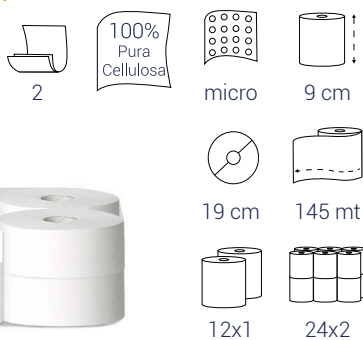

DISPENSER: 01352 - 01351 - 01357 - 01358
BIANCO

IGIENICA ROTOLI INDUSTRIALI JUMBO

COD. 66500
BULKYSOFT PREMIUM
IGIENICA MINI JUMBO

DISPENSER: 01348 - 01361
BIANCO

COD. 65600
BULKYSOFT PREMIUM
IGIENICA MAXI JUMBO